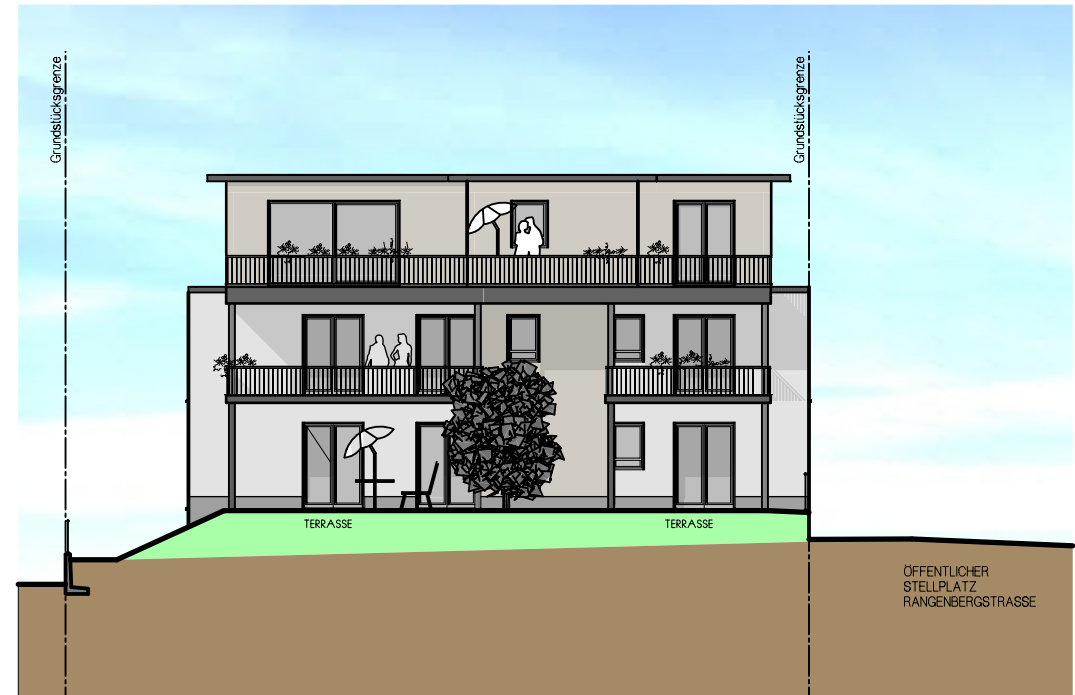

NORDANSICHT HAUS B / SCHNITT E-E, TIEFGARAGE

SÜDANSICHT HAUS B

sOnnett

Frankfurt/M. (Bergen-Enkheim), Riedstraße 56, Haus B
Süd- und Nordansicht, Schnitt E-E, Tiefgarage

Maßstab 1:200 - A 1.304f

Möbliierungsplan

wohnbau **H** HESS

hier wohnen Sie richtig