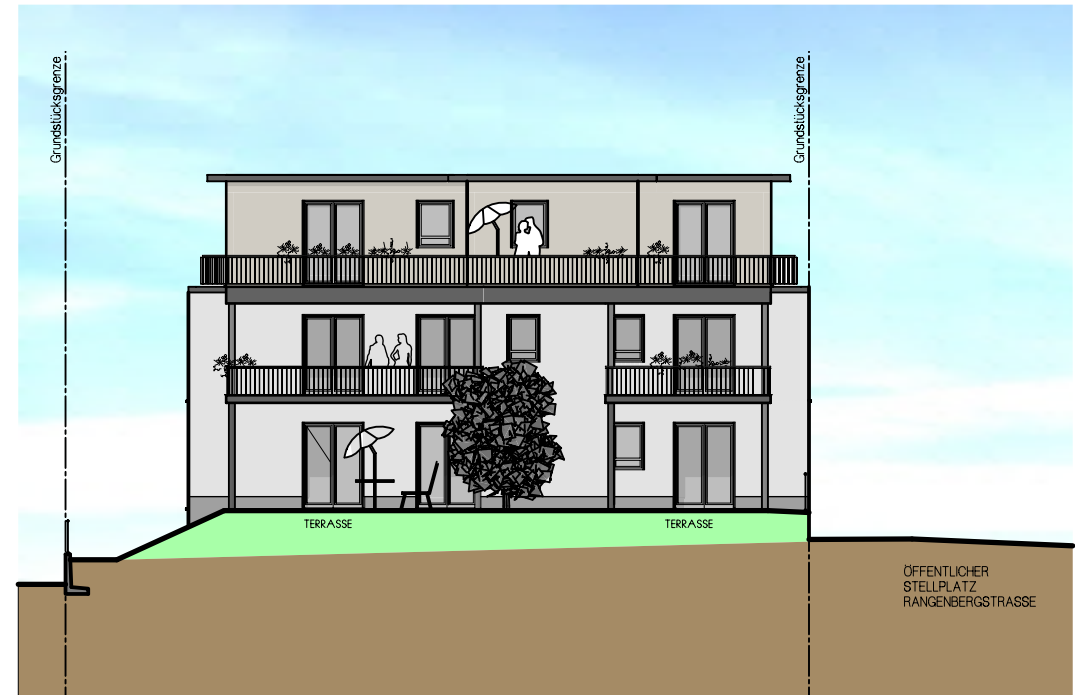

NORDANSICHT HAUS B / SCHNITT E-E, TIEFGARAGE

SÜDANSICHT HAUS B

sOnnett

Frankfurt/M. (Bergen-Enkheim), Riedstraße 56, Haus B
Süd- und Nordansicht, Schnitt E-E, Tiefgarage

Maßstab 1:200 - A 1.304b

Möblierungsplan

wohnbau **H** HESS

hier wohnen Sie richtig