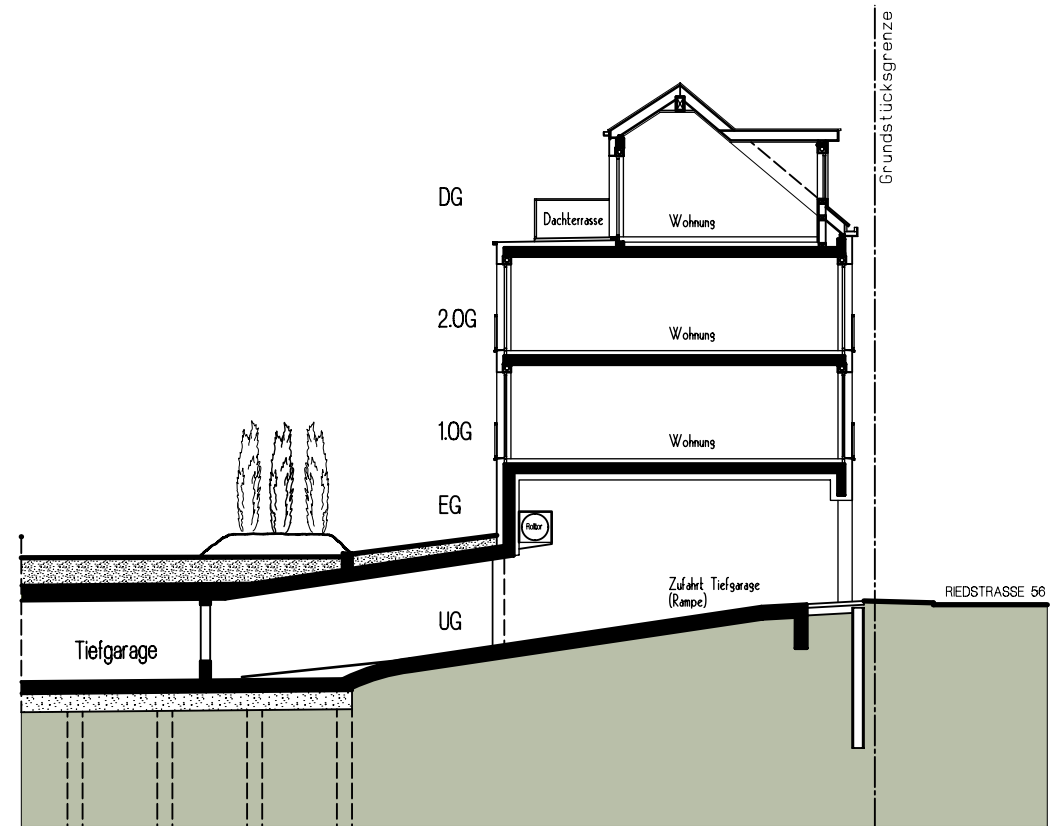

SCHNITT D - D HAUS A

SCHNITT C - C HAUS A

sOnnett

Frankfurt/M. (Bergen-Enkheim), Riedstraße 56, Haus A
 Schnitte C-C und D-D

Maßstab 1:200 - A 1.300a

Möblierungsplan

wohnbau **H** HESS

hier wohnen Sie richtig