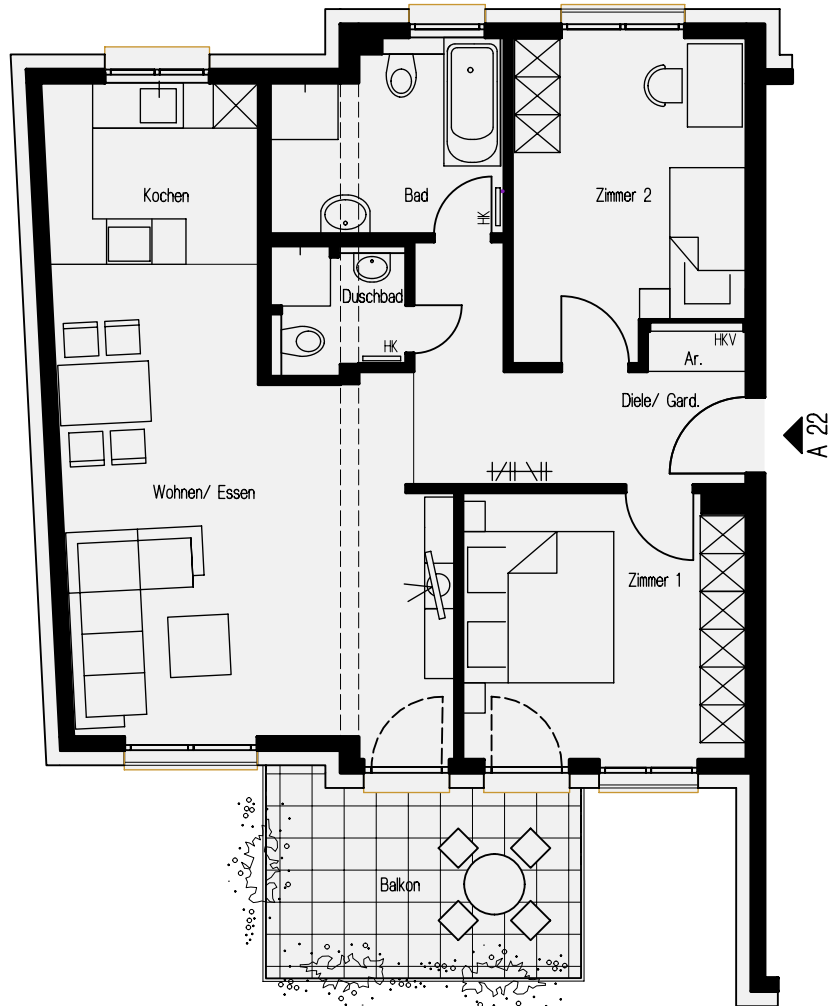

sOnnett

Frankfurt/M. (Bergen-Enkheim), Riedstraße 56, Haus A
2. Obergeschoss / 3 - Zimmerwohnung mit Balkon

- = sichtbare Deckenkanten
- = Heizkörper / Handtuch-Heizkörper (unmaßstäblich)
- = Heizkreisverteiler (unmaßstäblich)

Maßstab 1:100 - A 1.122a

Möblierungsplan

Lage im Gebäude

Wohn- & Nutzfläche nach WoFI V
(Balkone, Terrassen 50%) Grundfläche

Wohnen/Essen	28,01 m ²	
Kochen	6,74 m ²	
Zimmer 1	13,00 m ²	
Zimmer 2	12,56 m ²	
Diele/Gard.	8,65 m ²	
Bad	7,25 m ²	
Duschbad	2,87 m ²	
Ar.	0,69 m ²	
Balkon	5,26 m ²	10,52 m ²

Wohnfläche gesamt = 85,03 m²

wohnbau HESS

hier wohnen Sie richtig